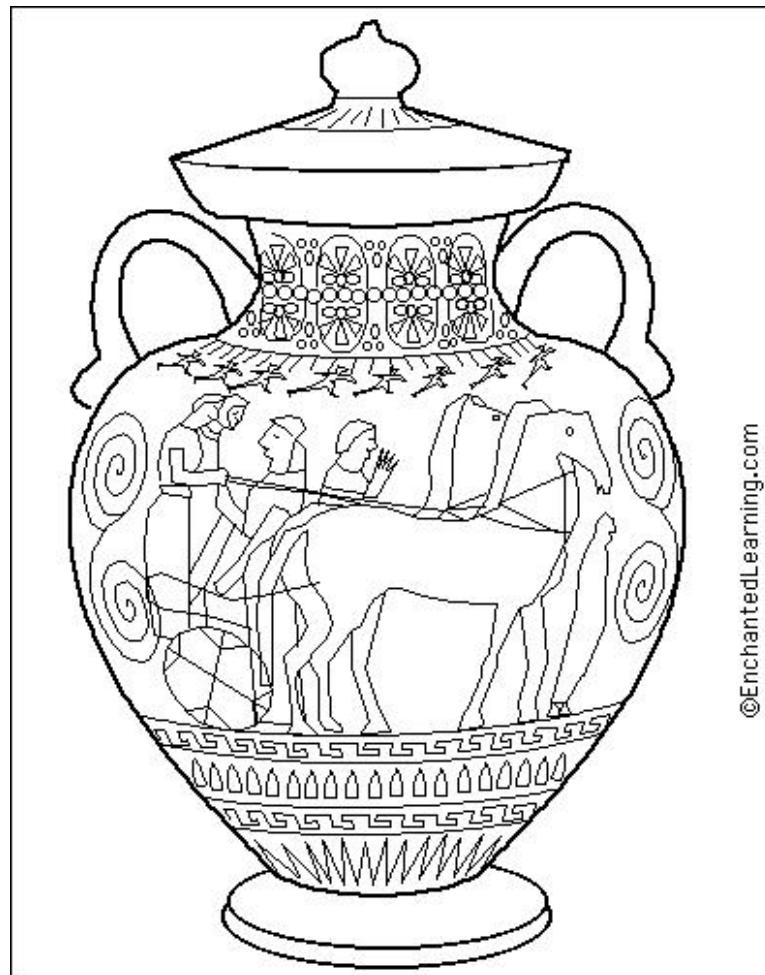

Umenie starovekého Grécka

Meno a priezvisko: Trieda:

Vymal'uj túto amforu podľa umenia starovekých Grékov.
Použi len také farby, ktoré sa používali v antickom Grécku!

Čo je zobrazené na amfore?

.....

.....

Tieto amfory vymal'uj úplne sám/ a. Vyber si vzor, výjav, aké si vyberali starovekí Gréci a použi pri jej tvorba vhodné farby!

Pokús sa nakresliť ANTICKÚ SOCHU. Pomôž si obrázkom. 😊

Správne pomenuj jednotlivé stĺpy, ktoré boli základom gréckej architektúry a stručne ich opíš.